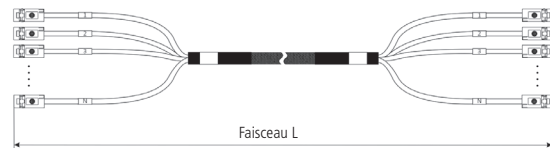

Faisceau de câbles monobrin fixLink® SL CTBC système de distribution Faisceau de câble en cuivre

Le système de distribution CTBC est idéal pour une utilisation flexible dans le câblage de bâtiment structuré et les centres de données. Les câbles sont pré-regroupés dans une gaine tressée et sont assemblés en usine et pré-testés avec des modules fixLink® Keystone. Les faisceaux peuvent être réalisés en utilisant des câbles d'installation ou flexibles. La longueur maximum du câble en faisceau est de 20 mètres.

Caractéristiques

- Faisceau de câbles de données AWG 22 à AWG 27
- Pré-assemblage universel avec des connecteurs de câbles preLink®
- Extrémité de câble fin
- Installation flexible
- Jusqu'à 12 câbles

Propriétés des gaines tressées

- Certification UL
- Reach
- RoHS
- Installation facile grâce à la couverture de 100 %
- Sans halogène

Applications

- Centre de données
- Raccords de l'armoire
- Câblage de bâtiment structuré

Désignation

fixLink® SL CTBC système de distribution faisceau de câbles en cuivre

N° de commande

Sur demande

xxxx = longueur de câble principal en dm