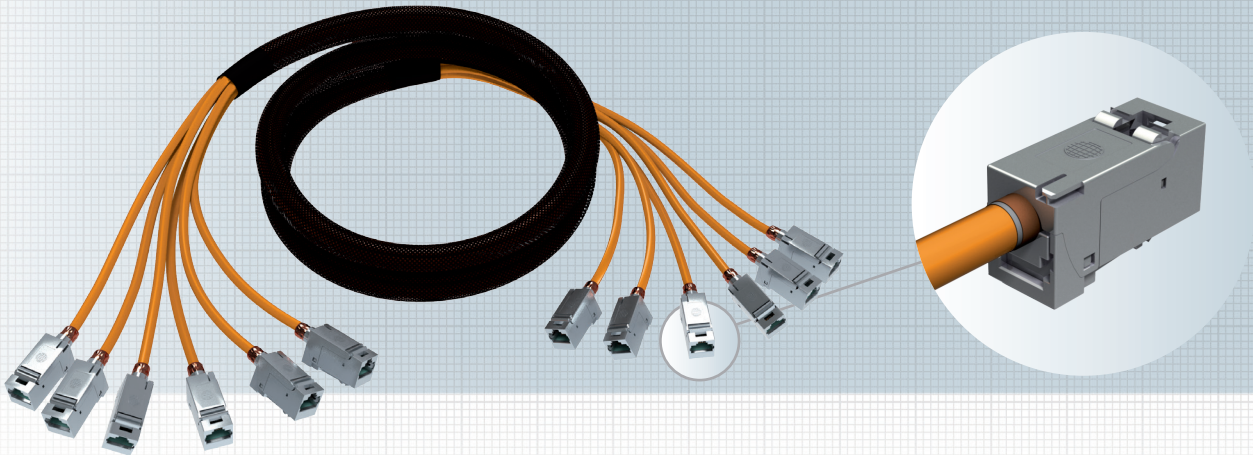

Faisceau de câbles monobrin fixLink® SL CTBC système de distribution Faisceau de câble en cuivre

Le système de distribution CTBC est idéal pour une utilisation flexible dans le câblage de bâtiment structuré et les centres de données. Les câbles sont pré-regroupés dans une gaine tressée et sont assemblés en usine et pré-testés avec des modules fixLink® Keystone. Les faisceaux peuvent être réalisés en utilisant des câbles d'installation ou flexibles. La longueur maximum du câble en faisceau est de 20 mètres.

Caractéristiques

- Faisceau de câbles de données AWG 22 à AWG 27
- Pré-assemblage universel avec des connecteurs de câbles preLink®
- Extrémité de câble fin
- Installation flexible
- Jusqu'à 12 câbles

Propriétés des gaines tressées

- Certification UL
- Reach
- RoHS
- Installation facile grâce à la couverture de 100 %
- Sans halogène

Applications

- Centre de données
- Raccords de l'armoire
- Câblage de bâtiment structuré

Désignation