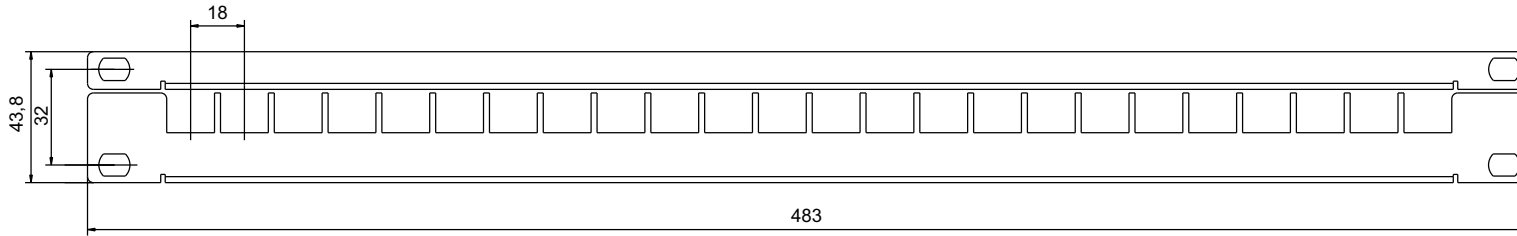

## EasyLan® 24x preLink® Extender Panel

<b>Material</b>	steel zinc plated
<b>Surface</b>	powder-coated

	drawn	15.01.2020	LP
	appr.	15.01.2020	MJ
Titel:			
EasyLan® preLink® Extender Panel for 24x Extender			
Drawing Number:			
ZN-BL200020			
b a	Änderung Spz. Neuerstellung	12.12.2023 15.01.2020	TG LP
Rev. Index	Revision code	Date	Name

Dimensions: mm

Original: DIN A4

Sheet 1 of 1