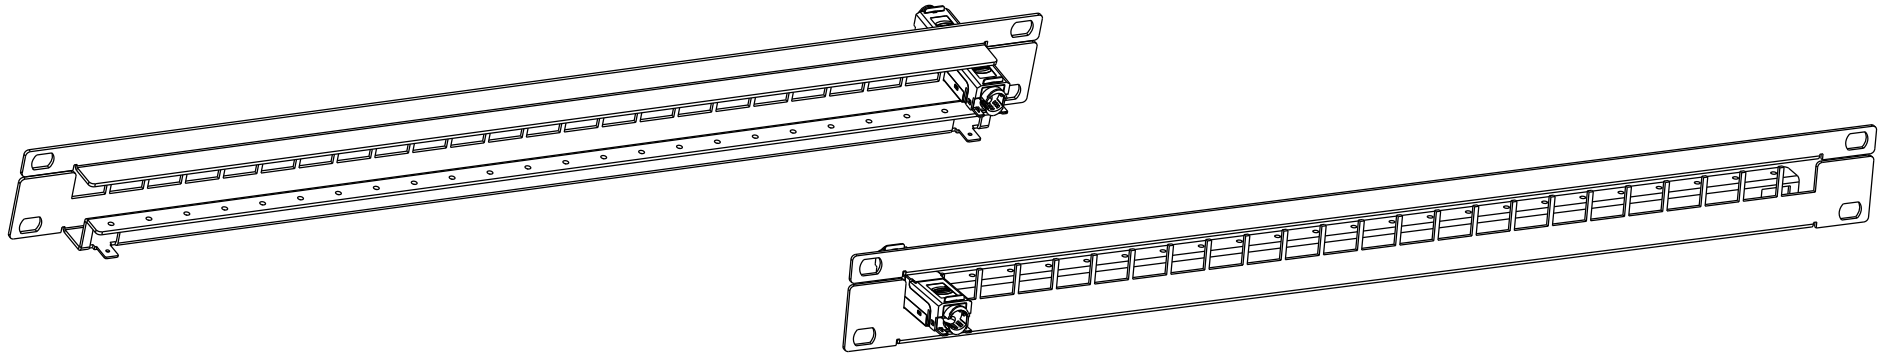

## EasyLan® 24x preLink® Extender Panel

<b>Material</b>	steel zinc plated
<b>Surface</b>	powder-coated

	drawn	15.01.2020	LP
	appr.	15.01.2020	MJ
Titel:			
EasyLan® preLink® Extender Panel for 24x Extender			
Drawing Number:			
ZN-BL200020			
b a	Änderung Spz. Neuerstellung	12.12.2023 15.01.2020	TG LP
Rev. Index	Revision code	Date	Name

Dimensions: mm

Original: DIN A4

Sheet 1 of 1